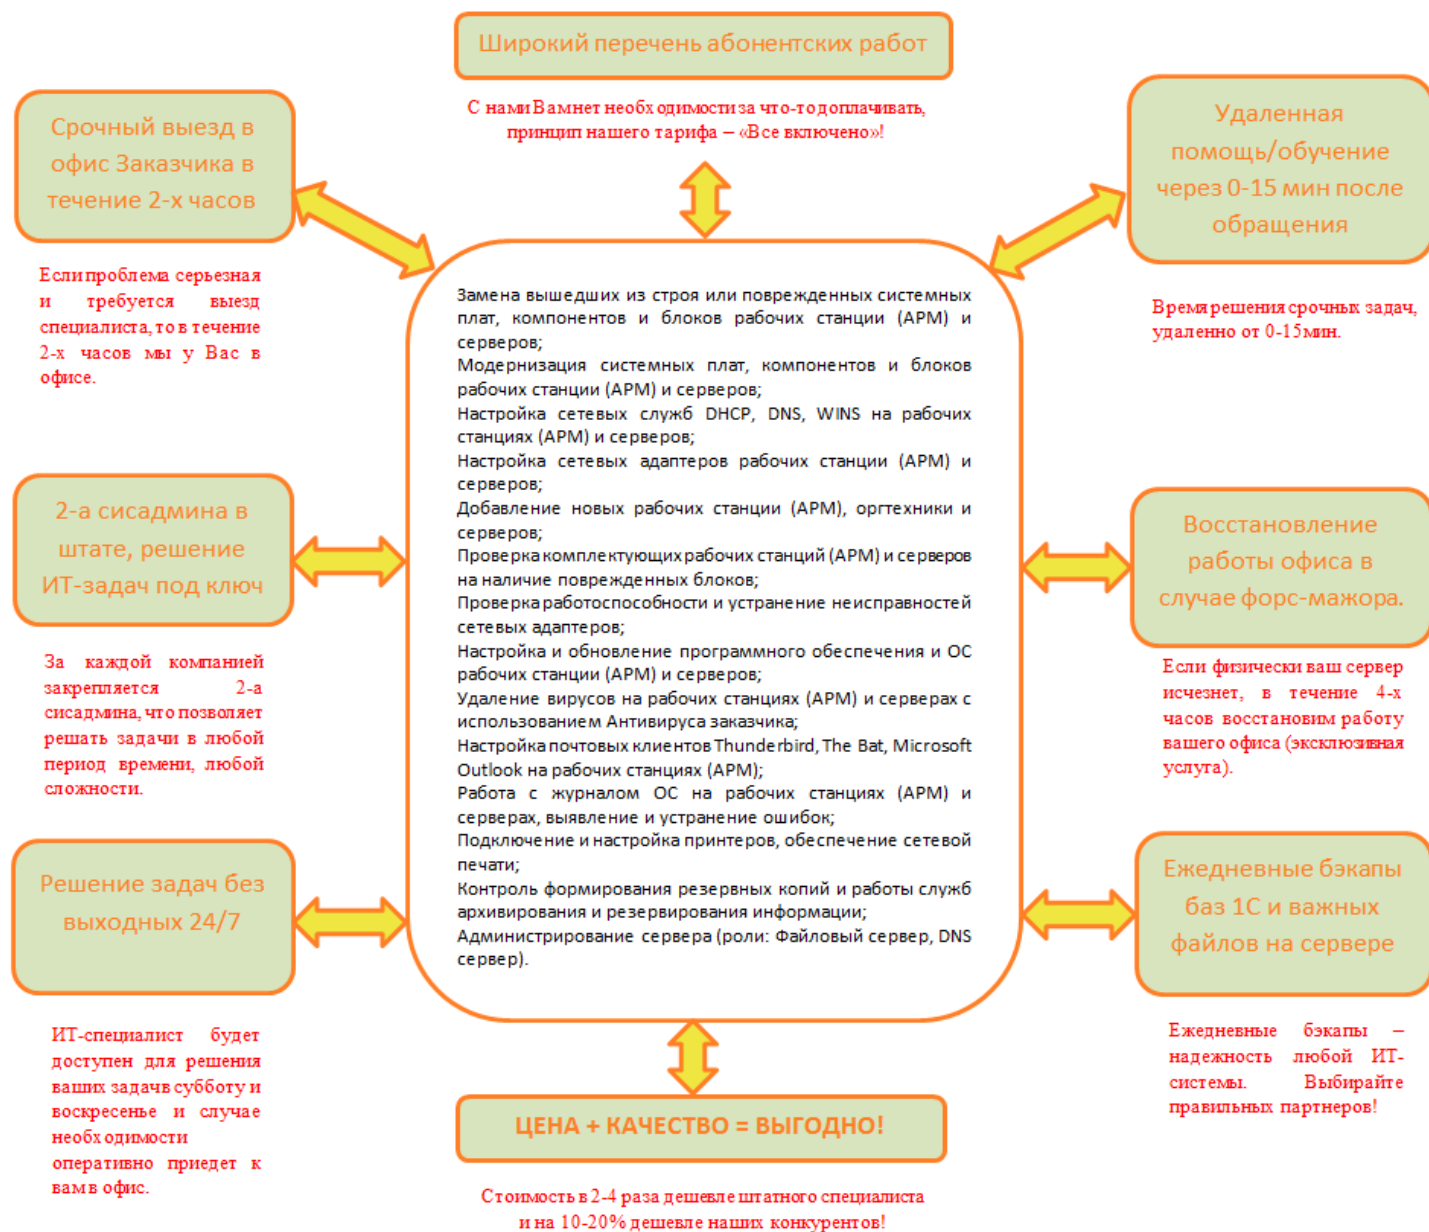

На рисунке №1 приведены особенности абонентского обслуживания, наши конкурентные преимущества. Если Вам предлагают более выгодные условия, готовы в этом переубедить!

Рис.№1 Особенности работы по абонентскому обслуживанию компьютеров и серверов организаций.

	Сервер	Компьютер	Принтер, сканер, МФУ	Телефоны
Стоимость одной единицы АО	2,0 - 5,0тр.	0,75 – 1,00тр	0,3тр	1,00тр

Более точную стоимость Вы можете получить у нашего специалиста, предварительно с помощью калькулятора на нашем сайте [www.o-kc.ru](http://www.o-kc.ru)